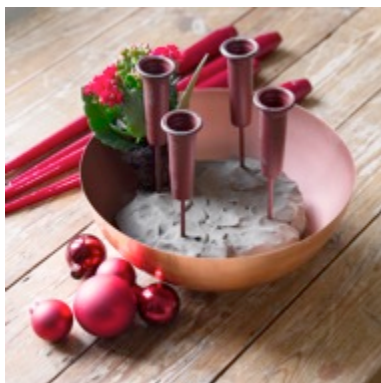

KREATIV ADVENT MED QUEEN® BLOMSTER

Der er ikke noget andet tidspunkt på året end jul, hvor pyntesygen raser for alvor, og blomster skal der til. Bølgen med planter og naturlig pynt er over os, og med Queen® blomster er der uanede muligheder for smukke dekorationer, både for den kreative og hende der er til de hurtige og nemme løsninger.

I år har vi tre nemme tips til en smukke adventskranse der holder helt til d. 24 december.

Smuk og klassisk advent med kobber og røde blomster

Du skal bruge: et fad/skål med en diameter på ca. 22-25cm, en halv pakke ler, 4 lysholdere på spyd, 4 røde lys, lidt glaskugler og 12 røde Queen® mini blomster.

Enkel nordisk advent med glas, hvide blomster og sølvlys

Du skal bruge: et fad eller en skål med en diameter på ca. 22-25 cm, en halv pakke ler, 4 lysholdere, 4 sølvfarvede lys, lidt kogler og 12 hvide Queen® mini blomster.

Pynt din yndlingsstage

Til sidst den meget nemme af slagsen, og til hende der ikke vil jule alt for meget.

Pynt din kubus stage med små stilke i julens farver:

Du skal bruge: Din yndlingsstage, 4 små reagensglas, lidt ståltråd i en farve der matcher din stage, fire smukke lys og et bundt Queen® afskårne kalanchoe.